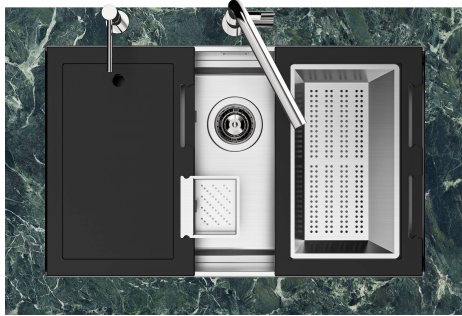

GALERIE

FOURNI

ACCESSOIRES OPTIONNELS