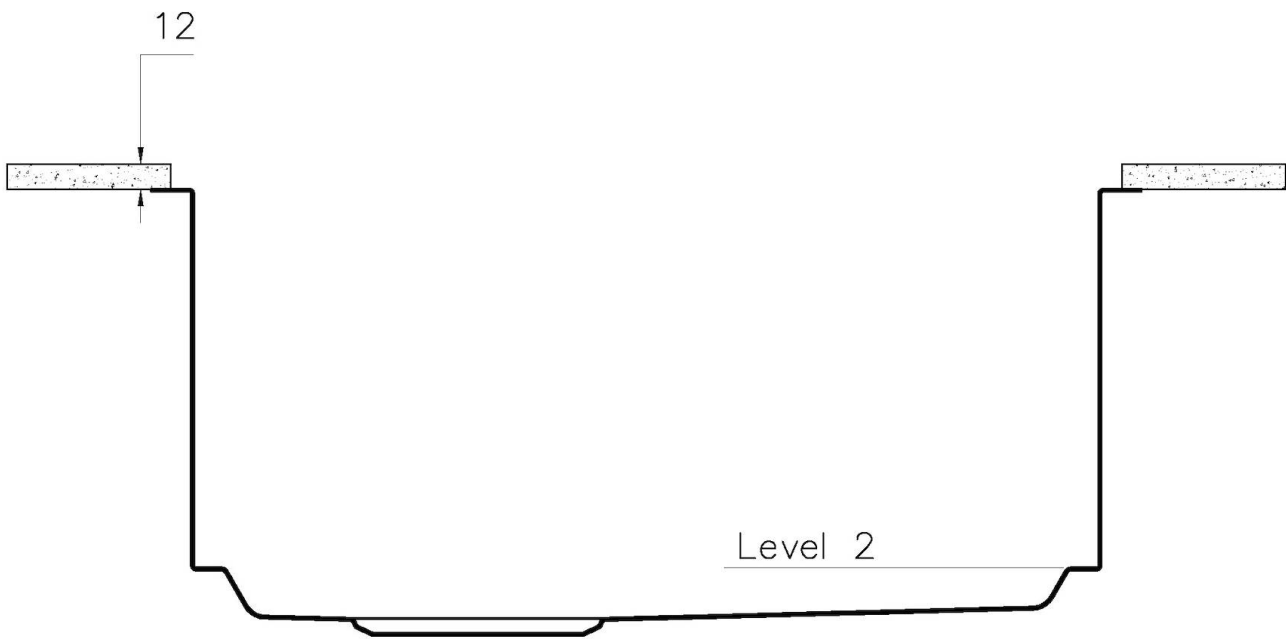

ÉVIERS PROFONDS

Acier de 1 mm d'épaisseur. Une épaisseur importante qui garantit une résistance maximale pour les éviers qui ne connaissent pas les signes du temps.

FOND MOULÉ

PÉRIMÈTRE TROP COMPLET

Le trop plein est un dispositif de sécurité toujours présent sur les éviers Foster qui empêche l'eau de déborder de la cuve en cas d'oubli. La solution du vidange périmétrique améliore l'esthétique grâce à sa forme carrée et essentielle.

QUADRA EVO Livelli accessori / Level accessories SOTTOTOP / UNDERMOUNT

LEVEL 2:

8100 615

1254/85-

GRIGLIA POSIZIONATA A FILO VASCA / GRID EDGE POSITIONING

Sottotop/Undermount

B-B:
 Dettaglio installazione e sistema di fissaggio
 Installation detail and fixing system