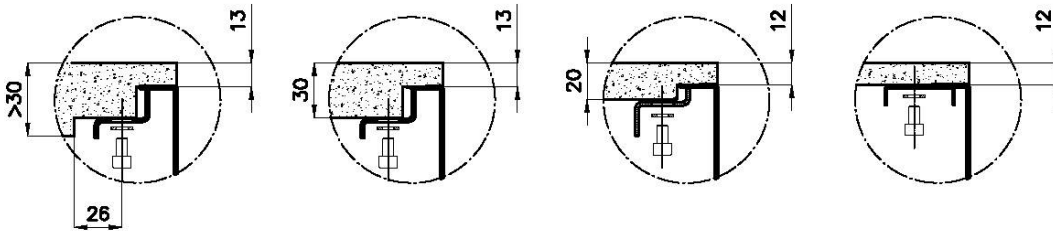

QUADRA EVO Livelli accessori / Level accessories SOTTOTOP / UNDERMOUNT

LEVEL 2:

8100 615

1254/85-

GRIGLIA POSIZIONATA A FILO VASCA / GRID EDGE POSITIONING

Sottotop/Undermount

B-B:
 Dettaglio installazione e sistema di fissaggio
 Installation detail and fixing system