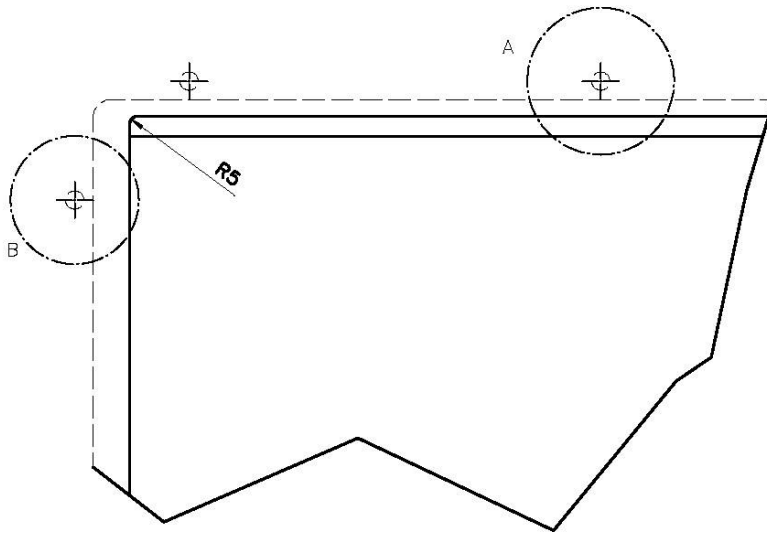

ÉVIERS PROFONDS

Acier de 1 mm d'épaisseur. Une épaisseur importante qui garantit une résistance maximale pour les éviers qui ne connaissent pas les signes du temps.

FOND MOULÉ

PÉRIMÈTRE TROP COMPLET

Le trop plein est un dispositif de sécurité toujours présent sur les éviers Foster qui empêche l'eau de déborder de la cuve en cas d'oubli. La solution du vidange périmétrique améliore l'esthétique grâce à sa forme carrée et essentielle.

QUADRA EVO Livelli accessori / Level accessories SOTTOTOP / UNDERMOUNT

LEVEL 2:

8100 615

1254/85-

GRIGLIA POSIZIONATA A FILO VASCA / GRID EDGE POSITIONING

Sottotop/Undermount

B-B:
 Dettaglio installazione e sistema di fissaggio
 Installation detail and fixing system