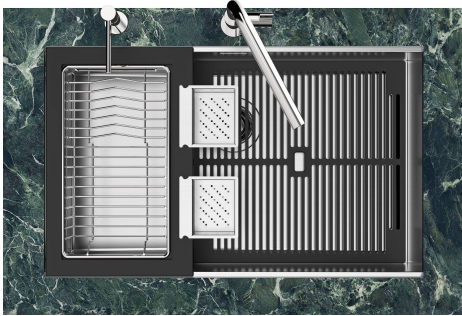

GALERIE

FOURNI

ACCESSOIRES OPTIONNELS