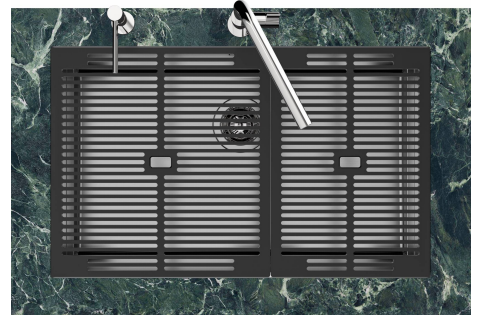

GALERIE

FOURNI

ACCESSOIRES OPTIONNELS