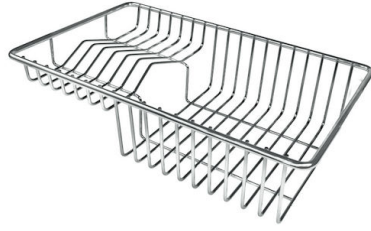

QUADRA EVO Livelli accessori / Level accessories SOTTOTOP / UNDERMOUNT

LEVEL 2:

8100 615

1254/85-

GRIGLIA POSIZIONATA A FILO VASCA / GRID EDGE POSITIONING

Sottotop/Undermount

B-B:
 Dettaglio installazione e sistema di fissaggio
 Installation detail and fixing system

A-A:
 Dettaglio installazione positive reveal e sistema di fissaggio
 Installation detail with positive reveal and fixing system

1254/85-

GALERIE

FOURNI

Grille Black
8100 615

ACCESSOIRES OPTIONNELS

Cuvette blanche
8153 100

Panier à vaisselle inox
8100 303

Cuvette perforée en acier inoxydable
8151 001

Cuvette perforée en acier inoxydable
8151 000

Cuvette perforée en acier inoxydable PVD Copper
8151 008

Cuvette perforée en acier inoxydable PVD Gold
8151 009