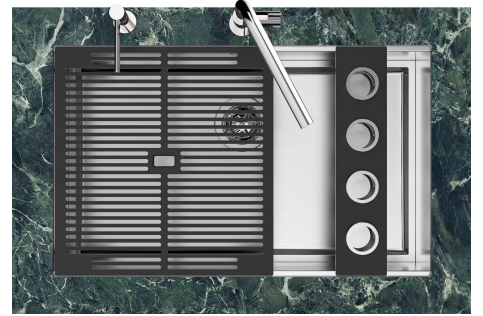

GALERIE

FOURNI

ACCESSOIRES OPTIONNELS