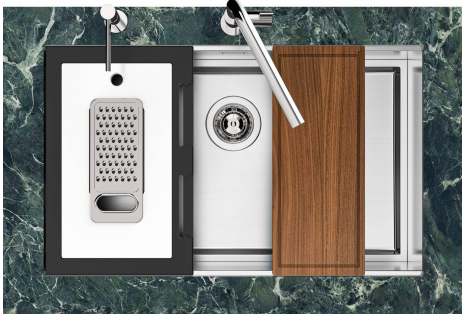

GALERIE

FOURNI

ACCESSOIRES OPTIONNELS