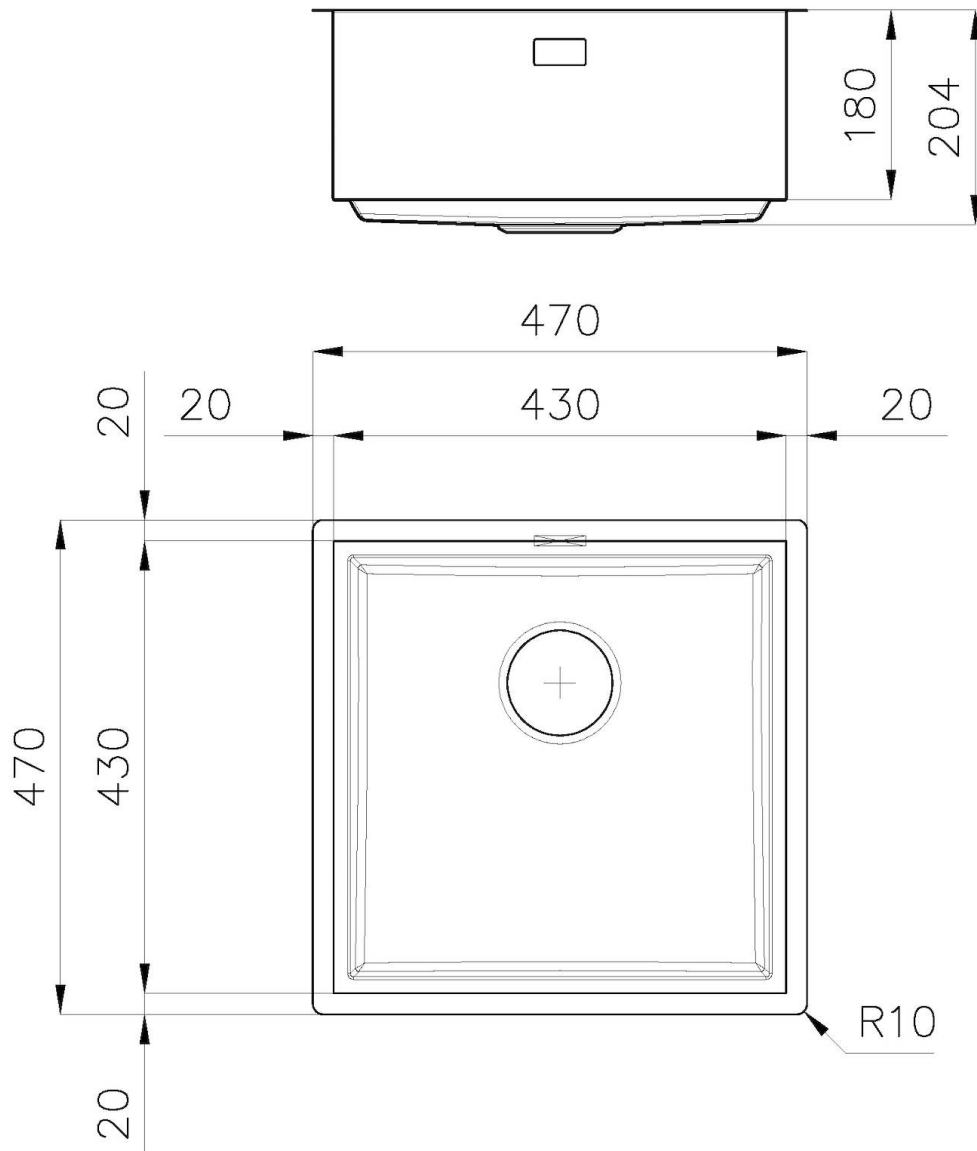

Notes:

INCLU

1 x Grille Black 8100 615

DESSINS TECHNIQUES

1254/85-