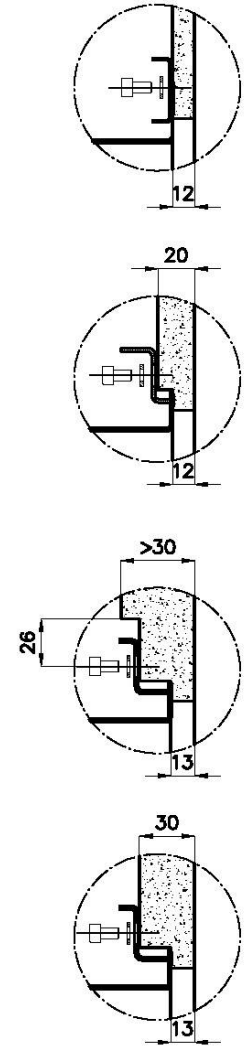

Évier Quadra EVO Gun Metal

Eviers

Code: 1254 856

CARACTÉRISTIQUES

CUVE CARRÉE - RAYON 0

Les cuves carrées de Foster ont des bords verticaux parfaitement carrés.

CUVE PROFONDE

Des cuves qui atteignent une profondeur importante, plus de 20 cm, grâce à la technologie de production avancée, qui offrent une grande capacité et une grande commodité dans toutes les opérations de lavage.

VIDANGE 3,5" BASKET

La vidange est équipé d'une grande bonde de 3,5", avec un bouchon à panier pratique qui empêche les parties solides de s'écouler dans le drain.

DÉTAILS

Bord d'installation

Sous-plan

Matériau Acier inoxydable AISI 304

Trou d'encastrement Voir fiche technique

Numéro cuves 1 cuve

Trous mitigeur Pas de trous en standard

Égouttoir Non

Vidange Vidange de 3,5

Équipement standard Crochets de fixation, vidange, trop-plein et siphon, Emballage en boîte

QUADRA EVO Livelli accessori / Level accessories SOTTOTOP / UNDERMOUNT

LEVEL 2:

8100 615

1254/85-

GRIGLIA POSIZIONATA A FILO VASCA / GRID EDGE POSITIONING

Sottotop/Undermount

B-B:
 Dettaglio installazione e sistema di fissaggio
 Installation detail and fixing system