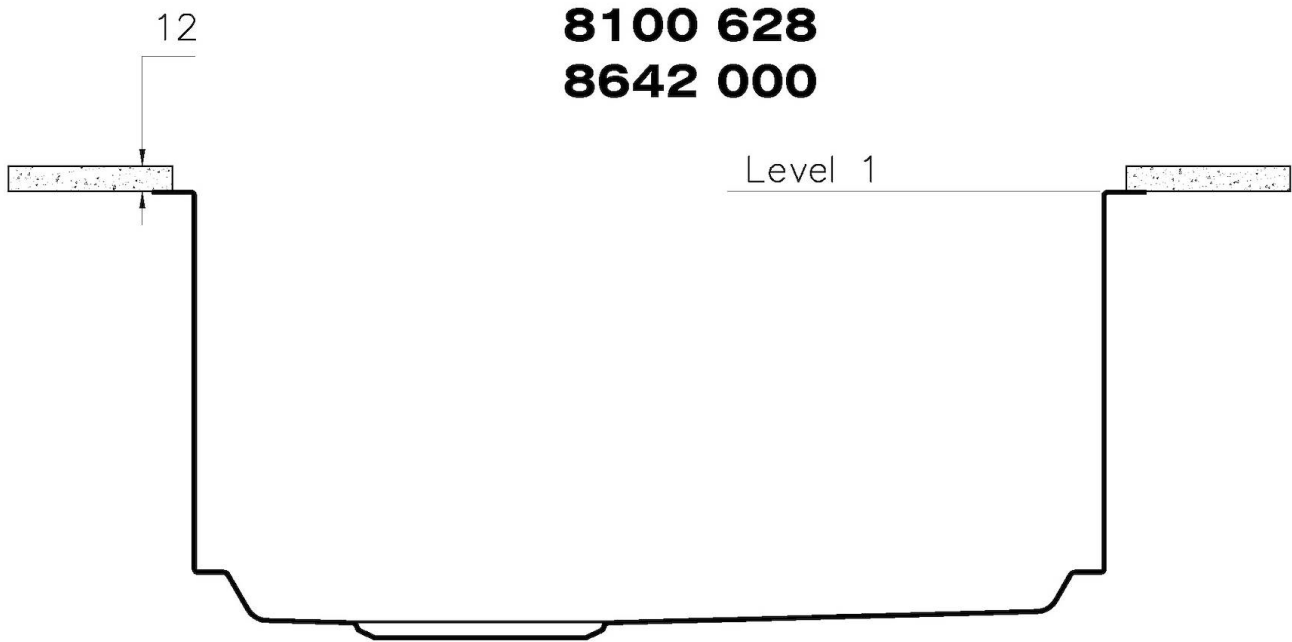

Notes:

INCLU

1 x Grille Black 8100 615

DESSINS TECHNIQUES

1254/85-

QUADRA EVO Livelli accessori / Level accessories SOTTOTOP / UNDERMOUNT

LEVEL 1:

8100 615
8100 614
8100 037
8100 620
8100 621
8100 622
8100 628
8642 000