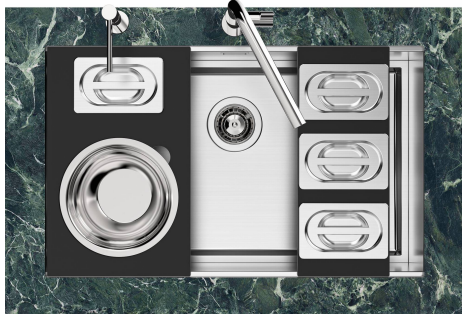

GALERIE

FOURNI

ACCESSOIRES OPTIONNELS